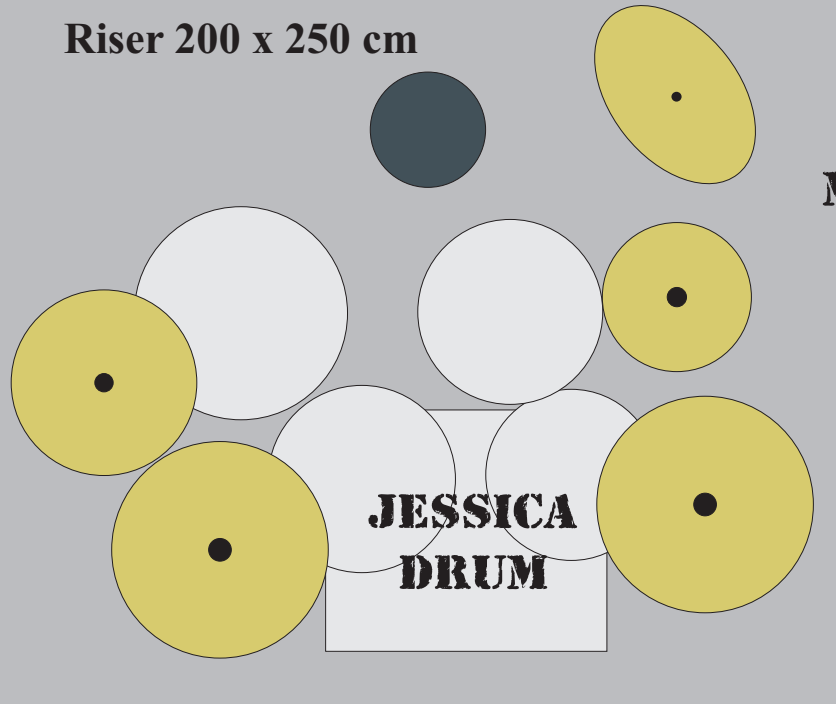

JESSICA - BACKLINE - BÜHNENAUFBAU

VERSION 11/2007

 = 220V / 16 A Anschluss

**JESSICA
GITARRE R
4/12 CAB**

NEBEL

STAGEBOX

Riser 200 x 250 cm

**MONITOR
3(2)**

**JESSICA
BASS**

**JESSICA
GITARRE E
4/12 CAB**

Mind. 4 Meter

Gitarren in Stereo Sets
mit 4/12erCabs
je 2x SM57
Bass aktiv DI-out
Vox 3 x SM 58

BACK-VOX

LEAD VOX

BACK-VOX

Mind. 6 Meter

Large Setup