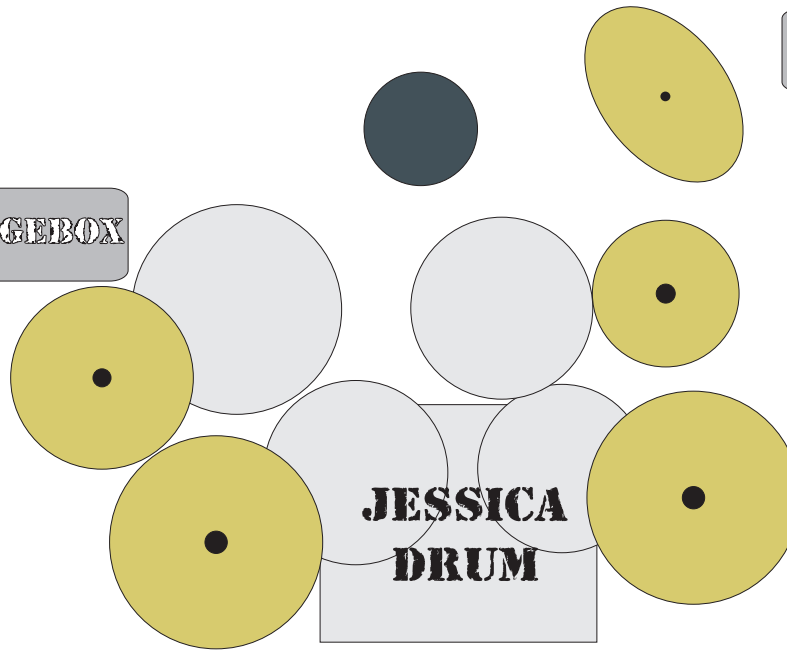

# JESSICA - BACKLINE - BÜHNENAUFBAU

VERSION 11/2007

 = 220V / 16 A Anschluss

**JESSICA  
GITARRE R  
4/12 CAB**

STAGEBOX

NEBEL

**JESSICA  
BASS**

**JESSICA  
GITARRE E  
2 X 1/12 BOX**

LEAD VOX

BACK-VOX

**MONITOR  
1**

**MONITOR  
1**

Mind. 3 Meter

Mind. 4,5 Meter

Small Setup